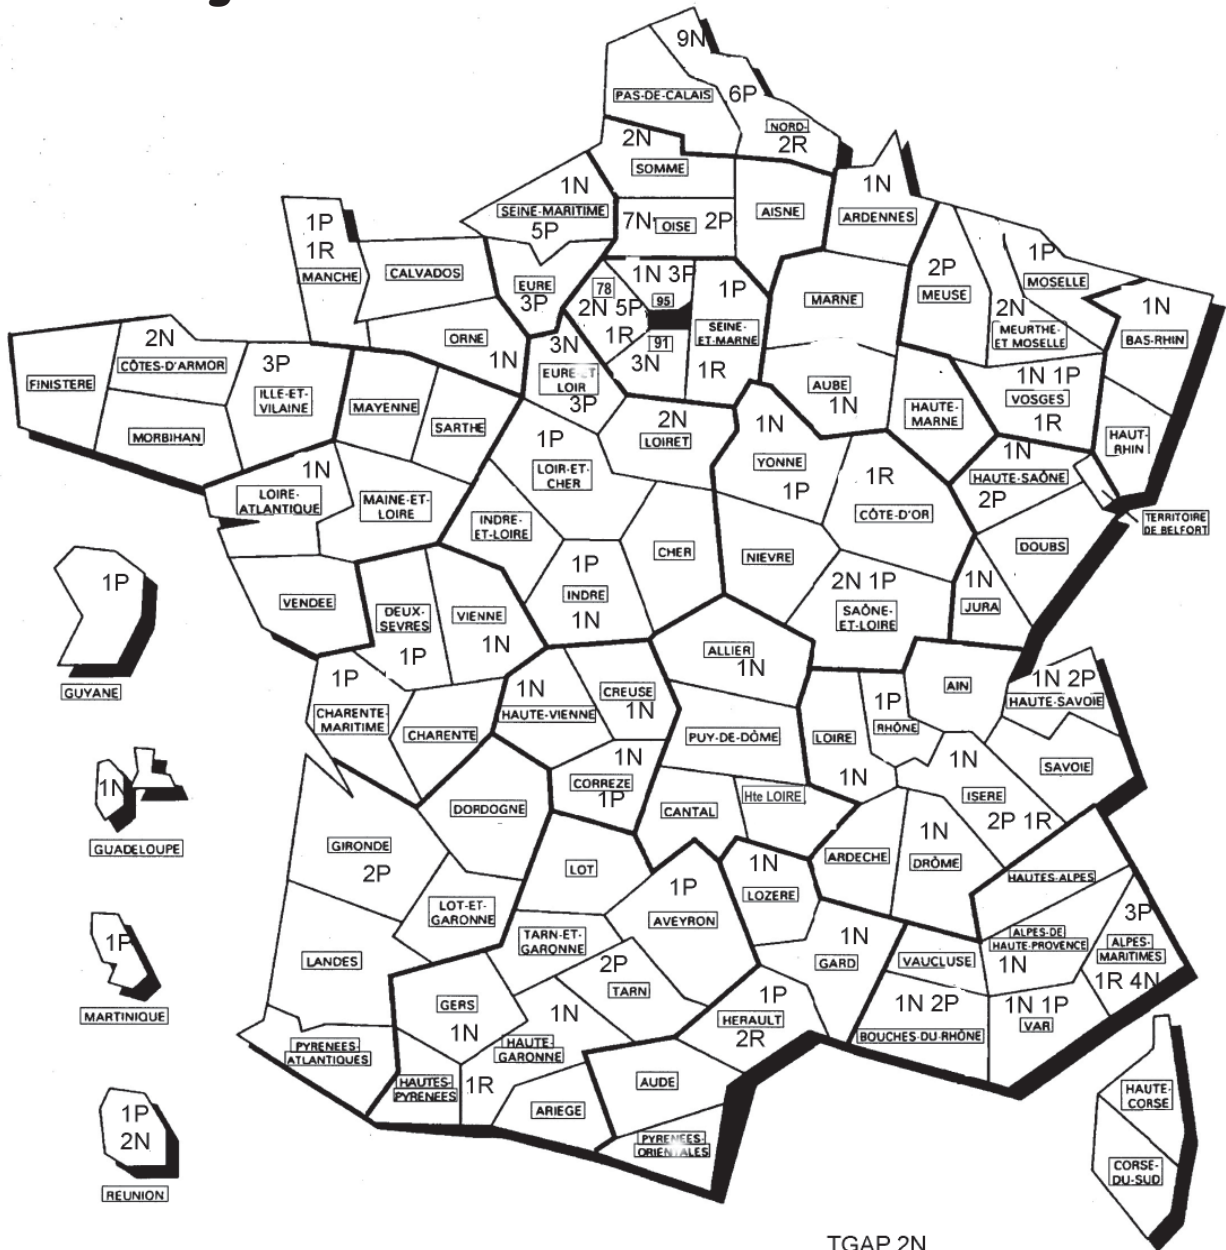

Mouvement de Mutation

1er septembre 2009

Arrivées extérieures au département

Départs catégorie B

TGAP 2N

Affectation à la sortie E.N.T 1er septembre 2009

Postes à Profil : 110

- Diverses Sous directions de la DGCIP :
33 administratifs : 15 analystes
- SCN COPERNIC : 5
- AIFE : 2
- CHORUS : 1
- CSD : 1
- DCM Finances : 2
- DCM travail : 1
- DCM Education : 1
- D.G.E : 2
- DNID : 5
- Domaines : 2
- ENT Noisiel : 10
- ENT Noisy le Grand : 3
- ENT Lyon : 2
- Hélios : 5
- ONP : 10
- PNARC : 1
- SIRH : 4
- Délégation Ile de France : 1
- Délégation Est : 1
- Mission Audit : 1