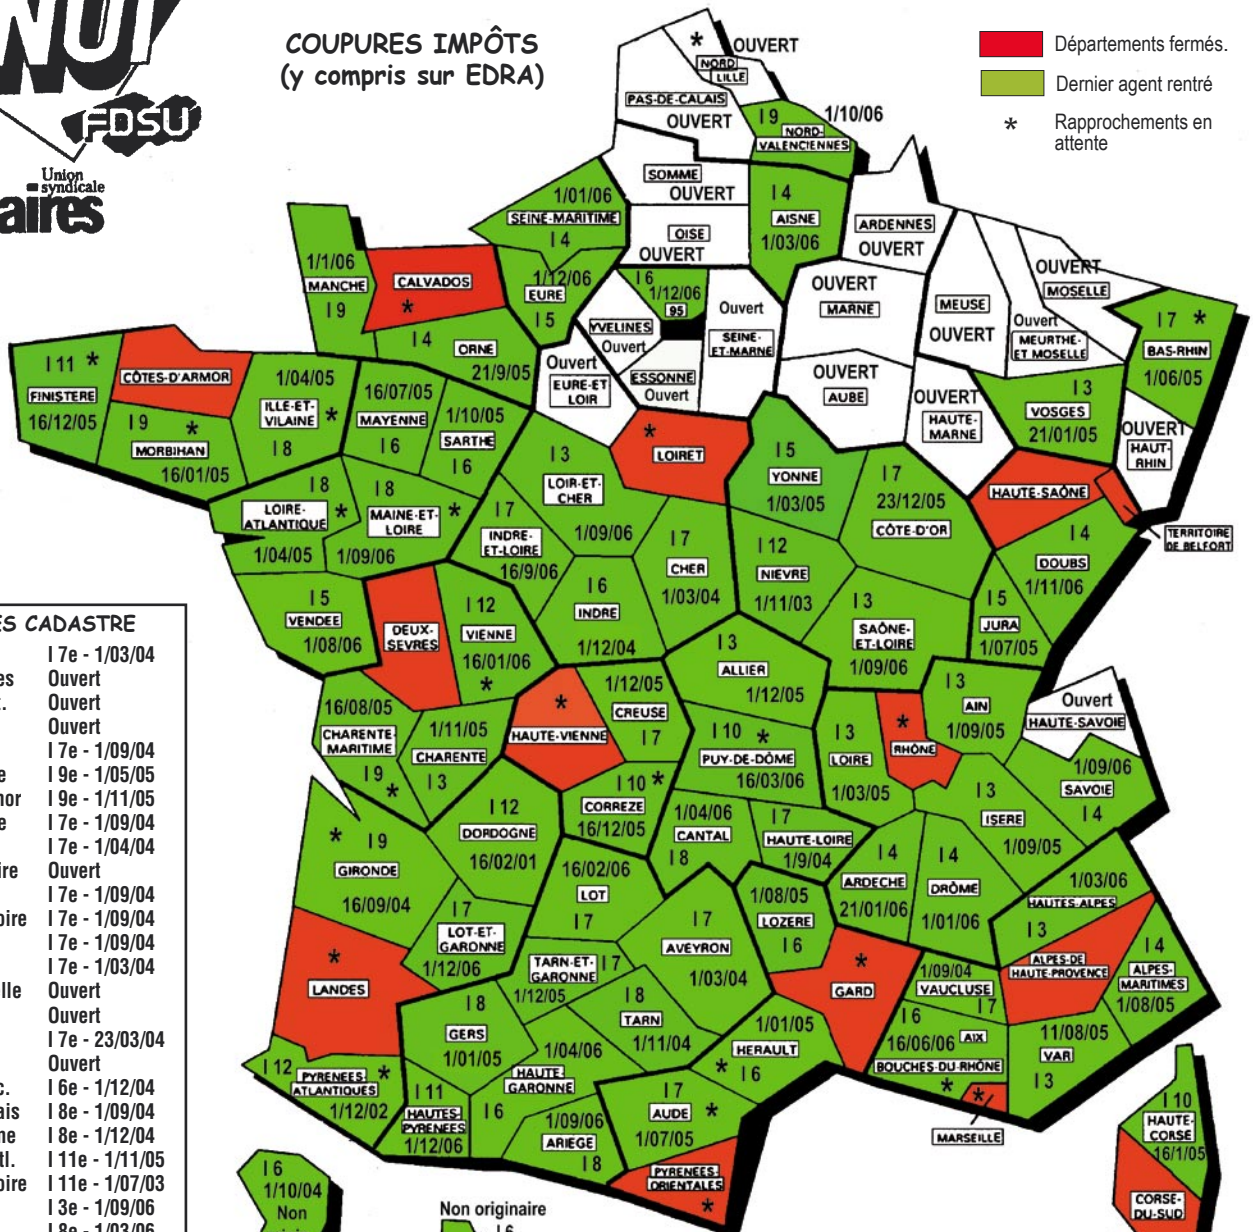

MOUVEMENT A 2007 - APRES CAP

(Hors postes à avis et à profil et domaine et hors rapprochements de conjoint)

COUPURES IMPÔTS (y compris sur EDRA)

- Départements fermés.
- Dernier agent rentré
- * Rapprochements en attente

COUPURES CADASTRE

03 Allier	17e - 1/03/04
05 Hautes-Alpes	Ouvert
06 Alpes-Marit.	Ouvert
10 Aube	Ouvert
12 Aveyron	17e - 1/09/04
202 Haute-Corse	19e - 1/05/05
22 Côtes d'Armor	19e - 1/11/05
31 Hte Garonne	17e - 1/09/04
34 Hérault	17e - 1/04/04
37 Indre-et-Loire	Ouvert
39 Jura	17e - 1/09/04
49 Maine-et-Loire	17e - 1/09/04
50 Manche	17e - 1/09/04
51 Marne	17e - 1/03/04
54 M.-et-Moselle	Ouvert
55 Meuse	Ouvert
56 Morbihan	17e - 23/03/04
57 Moselle	Ouvert
592 Nord Valenc.	16e - 1/12/04
62 Pas-de-Calais	18e - 1/09/04
63 Puy-de-Dôme	18e - 1/12/04
64 Pyrénées-Atl.	111e - 1/11/05
71 Saône-et-Loire	111e - 1/07/03
83 Var	13e - 1/09/06
85 Vendée	18e - 1/03/06
86 Vienne	19e - 1/05/06
93 Sein-St-Denis	13e - 1/09/06
971 Guadeloupe	17e - 16/06/04
974 Réunion	111e - 1/03/06

COUPURES HYPOTHÈQUES

06 Alpes-Marit.	14e - 1/08/05
11 Aude	15e - 1/01/05
132 B. Rhône Mars	16e - 1/12/05
132 B. Rhône Aix	17e - 1/09/07
14 Calvados	17e - 1/09/04
17 Ch. Maritime	17e - 4/07/04
27 Eure	112e - 1/09/03
30 Gard	19e - 23/03/06
31 Hte-Garonne	111e - 16/10/03
33 Gironde	19e - 12/01/06
34 Hérault	14e - 1/11/05
45 Loiret	18e - 1/09/06
591 Nord-Lille	16e - 1/03/05
60 Oise	15e - 1/10/05
64 Pyrénées-Atl.	19e - 16/01/05
69 Rhône	17e - 12/12/05
88 Vosges	18e - 1/09/04
92N H. Seine Nord	18e - 12/12/04
94 Val-de-Marne	16e - 23/09/04
95 Val-d'Oise	16e - 1/12/05

PARIS-VAL-DE-LOIRE (OUEST) Ouvert

PARIS-VAL-DE-LOIRE (SUD-EST) Ouvert

PARIS-VAL-DE-LOIRE (SUD-OUEST) Ouvert

PARIS-VAL-DE-LOIRE (NORD-EST) Ouvert

PARIS-VAL-DE-LOIRE (NORD-OUEST) Ouvert