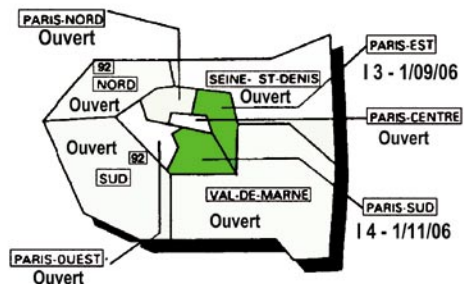

GUYANE

REUNION

MARTINIQUE

GUADELOUPE

PARIS-NORD Ouvert

PARIS-EST 13 - 1/09/06

PARIS-CENTRE Ouvert

PARIS-SUD 14 - 1/11/06

PARIS-EST-OUEST Ouvert

PARIS-SEINE-SAINT-DENIS Ouvert

PARIS-VAL-DE-MARNE Ouvert

PARIS-VAL-DE-SEINE Ouvert

PARIS-VAL-DE-LOIRE Ouvert

PARIS-VAL-DE-LOIRE (SUD) Ouvert

PARIS-VAL-DE-LOIRE (NORD) Ouvert

PARIS-VAL-DE-LOIRE (EST) Ouvert