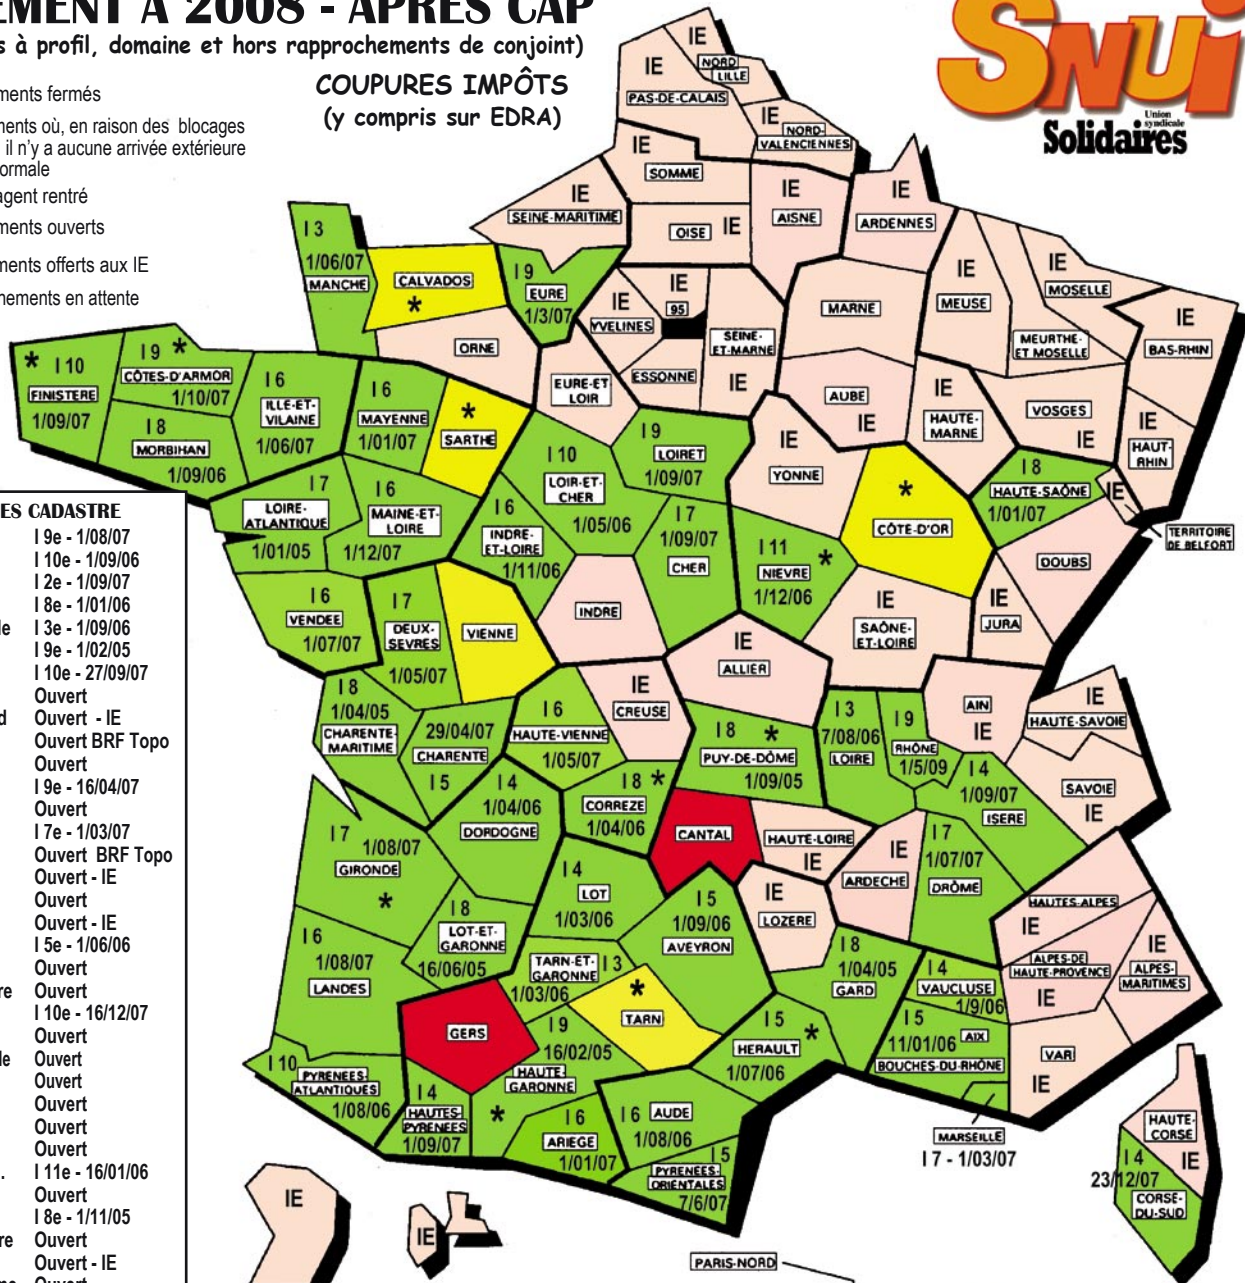

# MOUVEMENT A 2008 - APRES CAP

(Hors postes à profil, domaine et hors rapprochements de conjoint)

- Départements fermés
- Départements où, en raison des blocages de poste, il n'y a aucune arrivée extérieure en liste normale
- Dernier agent rentré
- Départements ouverts
- IE Départements offerts aux IE
- \* Rapprochements en attente

## COUPURES IMPÔTS (y compris sur EDRA)

### COUPURES CADASTRE

01	Ain	1 9e - 1/08/07
03	Allier	1 10e - 1/09/06
06	Alpes-Marit.	1 2e - 1/09/07
12	Aveyron	1 8e - 1/01/06
131	BDR Marseille	1 3e - 1/09/06
132	BDR Aix	1 9e - 1/02/05
17	Ch. Maritime	1 10e - 27/09/07
18	Cher	Ouvret
20	Corse du Sud	Ouvret - IE
21	Côtes d'Or	Ouvret BRF Topo
23	Creuse	Ouvret
25	Doubs	1 9e - 16/04/07
28	Eure et Loir	Ouvret
31	Hte-Garonne	1 7e - 1/03/07
35	Ille et Vilaine	Ouvret BRF Topo
36	Indre	Ouvret - IE
40	Landes	Ouvret
43	Haute-Loire	Ouvret - IE
44	Loire-Atlant.	1 5e - 1/06/06
48	Lozère	Ouvret
49	Maine-et-Loire	Ouvret
50	Manche	1 10e - 16/12/07
51	Marne	Ouvret
54	Mthe et Moselle	Ouvret
55	Meuse	Ouvret
56	Morbihan	Ouvret
57	Moselle	Ouvret
61	Orne	Ouvret
64	Pyrénées-Atl.	1 11e - 16/01/06
67	Bas Rhin	Ouvret
69	Rhône	1 8e - 1/11/05
71	Saône et Loire	Ouvret
73	Savoie	Ouvret - IE
76	Seine-Maritime	Ouvret
80	Somme	Ouvret
82	Tarn et Gar.	Ouvret - IE
83	Var	Ouvret - IE
86	Vienne	Ouvret
88	Vosges	Ouvret
89	Yonne	Ouvret
92	Hts Seine Nord	Ouvret - IE
95	Val d'Oise	Ouvret
972	Martinique	1 11e - 16/12/07
973	Guyane	1 12e - 16/09/02
A15	SDNC	Ouvret
B21	DSIP	Ouvret - IE

### COUPURES HYPOTHÈQUES

R 13	Sud-Est	Ouvret (Nice)
R 31	Sud-Pyrénées	Ouvret (Rodez)
R 33	Sud-Ouest	1 5e - 1/04/07
R 35	Ouest	1 7e - 1/07/07
R 45	Centre	Ouvret (Vichy - Blois)
R 54	Est	Ouvret (Chalons-en-Champ., Nancy, Metz, Belfort)
R 59	Nord	Ouvret (Soissons, Lille, Le Havre)
R 69	Rhones-Alpes	Ouvret (Valence, Auxerre)