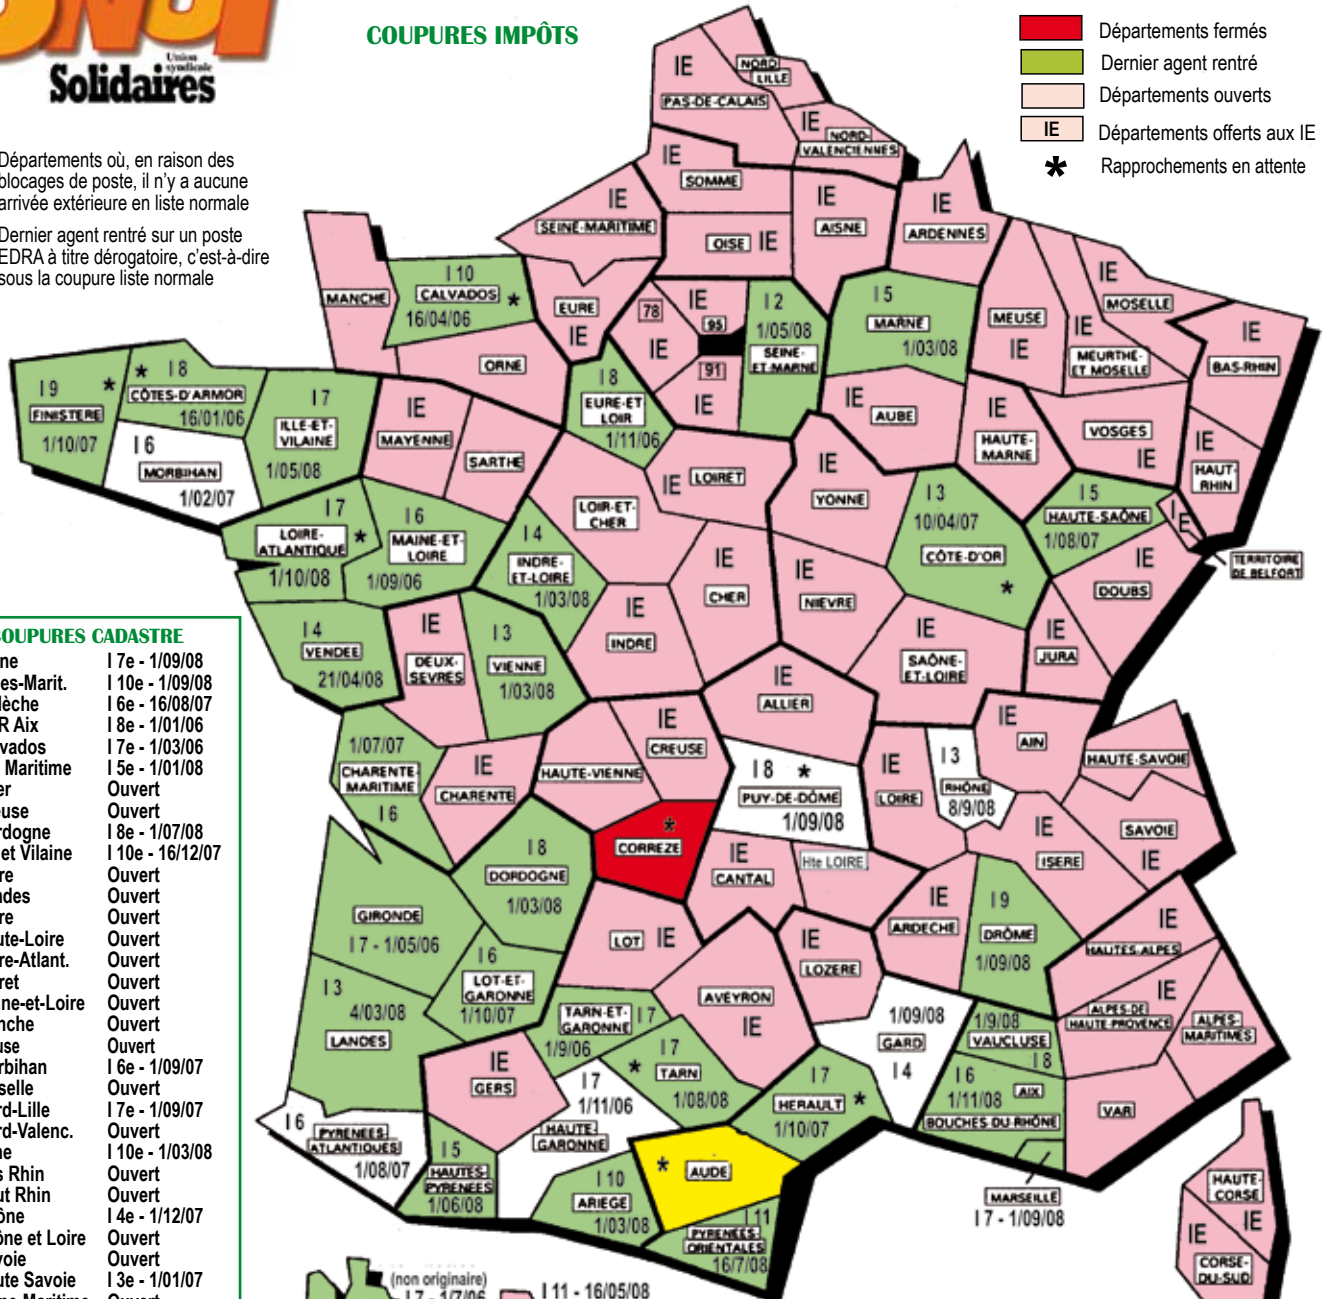

## MOUVEMENT A 2009 - APRÈS CAP

(Hors postes à profil, domaine et hors rapprochements de conjoint)

### COUPURES IMPÔTS

- Départements fermés
- Dernier agent rentré
- Départements ouverts
- IE Départements offerts aux IE
- \* Rapprochements en attente

- Départements où, en raison des blocages de poste, il n'y a aucune arrivée extérieure en liste normale
- Dernier agent rentré sur un poste EDRA à titre dérogatoire, c'est-à-dire sous la coupure liste normale

### COUPURES CADASTRE

02	Aisne	17e - 1/09/08
06	Alpes-Marit.	110e - 1/09/08
07	Ardèche	16e - 16/08/07
13	BDR Aix	18e - 1/01/06
14	Calvados	17e - 1/03/06
17	Ch. Maritime	15e - 1/01/08
18	Cher	Ouvert
23	Creuse	Ouvert
24	Dordogne	18e - 1/07/08
35	Ille et Vilaine	110e - 16/12/07
36	Indre	Ouvert
40	Landes	Ouvert
42	Loire	Ouvert
43	Haute-Loire	Ouvert
44	Loire-Atlant.	Ouvert
45	Loiret	Ouvert
49	Maine-et-Loire	Ouvert
50	Manche	Ouvert
55	Meuse	Ouvert
56	Morbihan	16e - 1/09/07
57	Moselle	Ouvert
591	Nord-Lille	17e - 1/09/07
592	Nord-Valenc.	Ouvert
61	Orne	110e - 1/03/08
67	Bas Rhin	Ouvert
68	Haut Rhin	Ouvert
69	Rhône	14e - 1/12/07
71	Saône et Loire	Ouvert
73	Savoie	Ouvert
74	Haute Savoie	13e - 1/01/07
76	Seine-Maritime	Ouvert
79	Deux Sèvres	110e - 27/09/07
80	Somme	Ouvert
83	Var	Ouvert
90	Ter.Belfort	18e - 1/05/07
91	Essonne	Ouvert
92	Hts Seine Sud	13e - 1/09/07
95	Val d'Oise	Ouvert
A15	SDNC	110e - 1/09/08

### COUPURES DIRCOFI

R 13	Sud-Est	Ouvert (Cannes)
R 31	Sud-Pyrénées	15e - 1/04/07 (Tarbes)
R 33	Sud-Ouest	12e - 1/09/08 (Brive-la-Gaillarde)
R 35	Ouest	13e - 1/09/07 (Alençon)
R 45	Centre	Ouvert IE (Blois, Le Puy-en-Velay, Orléans)
R 54	Est	Ouvert IE (Besançon, Nancy, Belfort, Metz, Strasbourg, Epinal, Chalons-en-Champ.)
R 59	Nord	Ouvert IE (St-Quentin, Soissons, Evreux, Lille, Rouen)
R 69	Rhones-Alpes	Ouvert IE (La Ravoire)