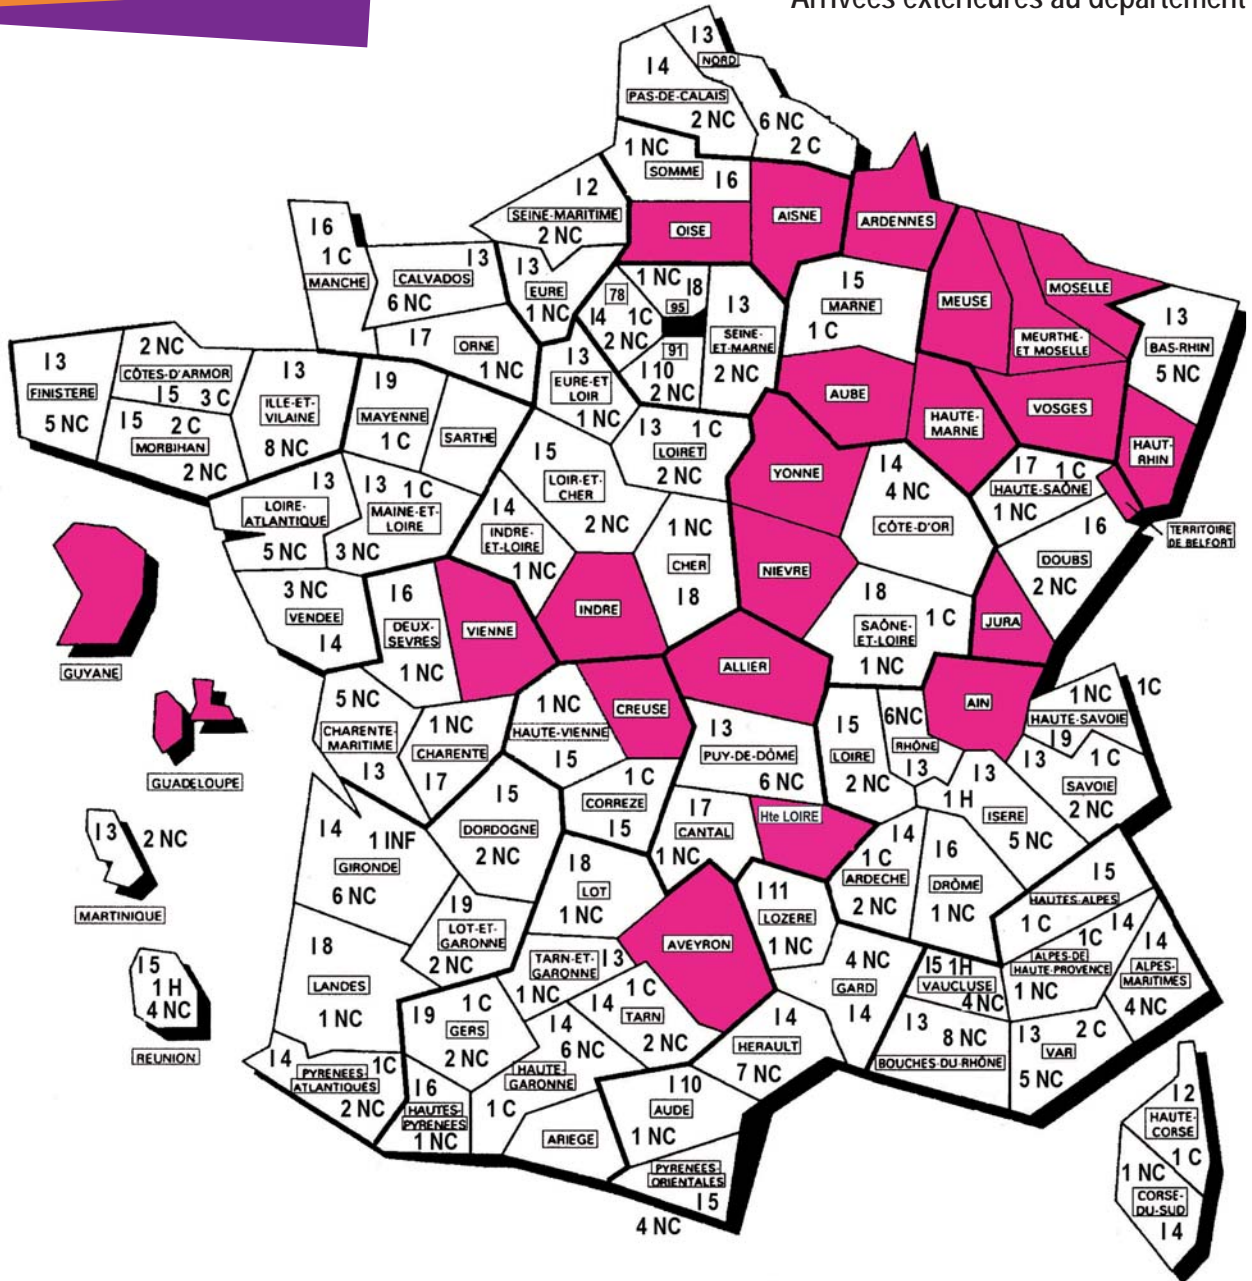

Mouvement de Mutations 1er septembre 2010

Arrivées extérieures au département

T.G.A.P : 13 NC

- le premier chiffre correspond au nombre d'arrivées extérieures
- le second chiffre correspond à l'échelon le plus bas détenu par l'inspecteur arrivé dans le département