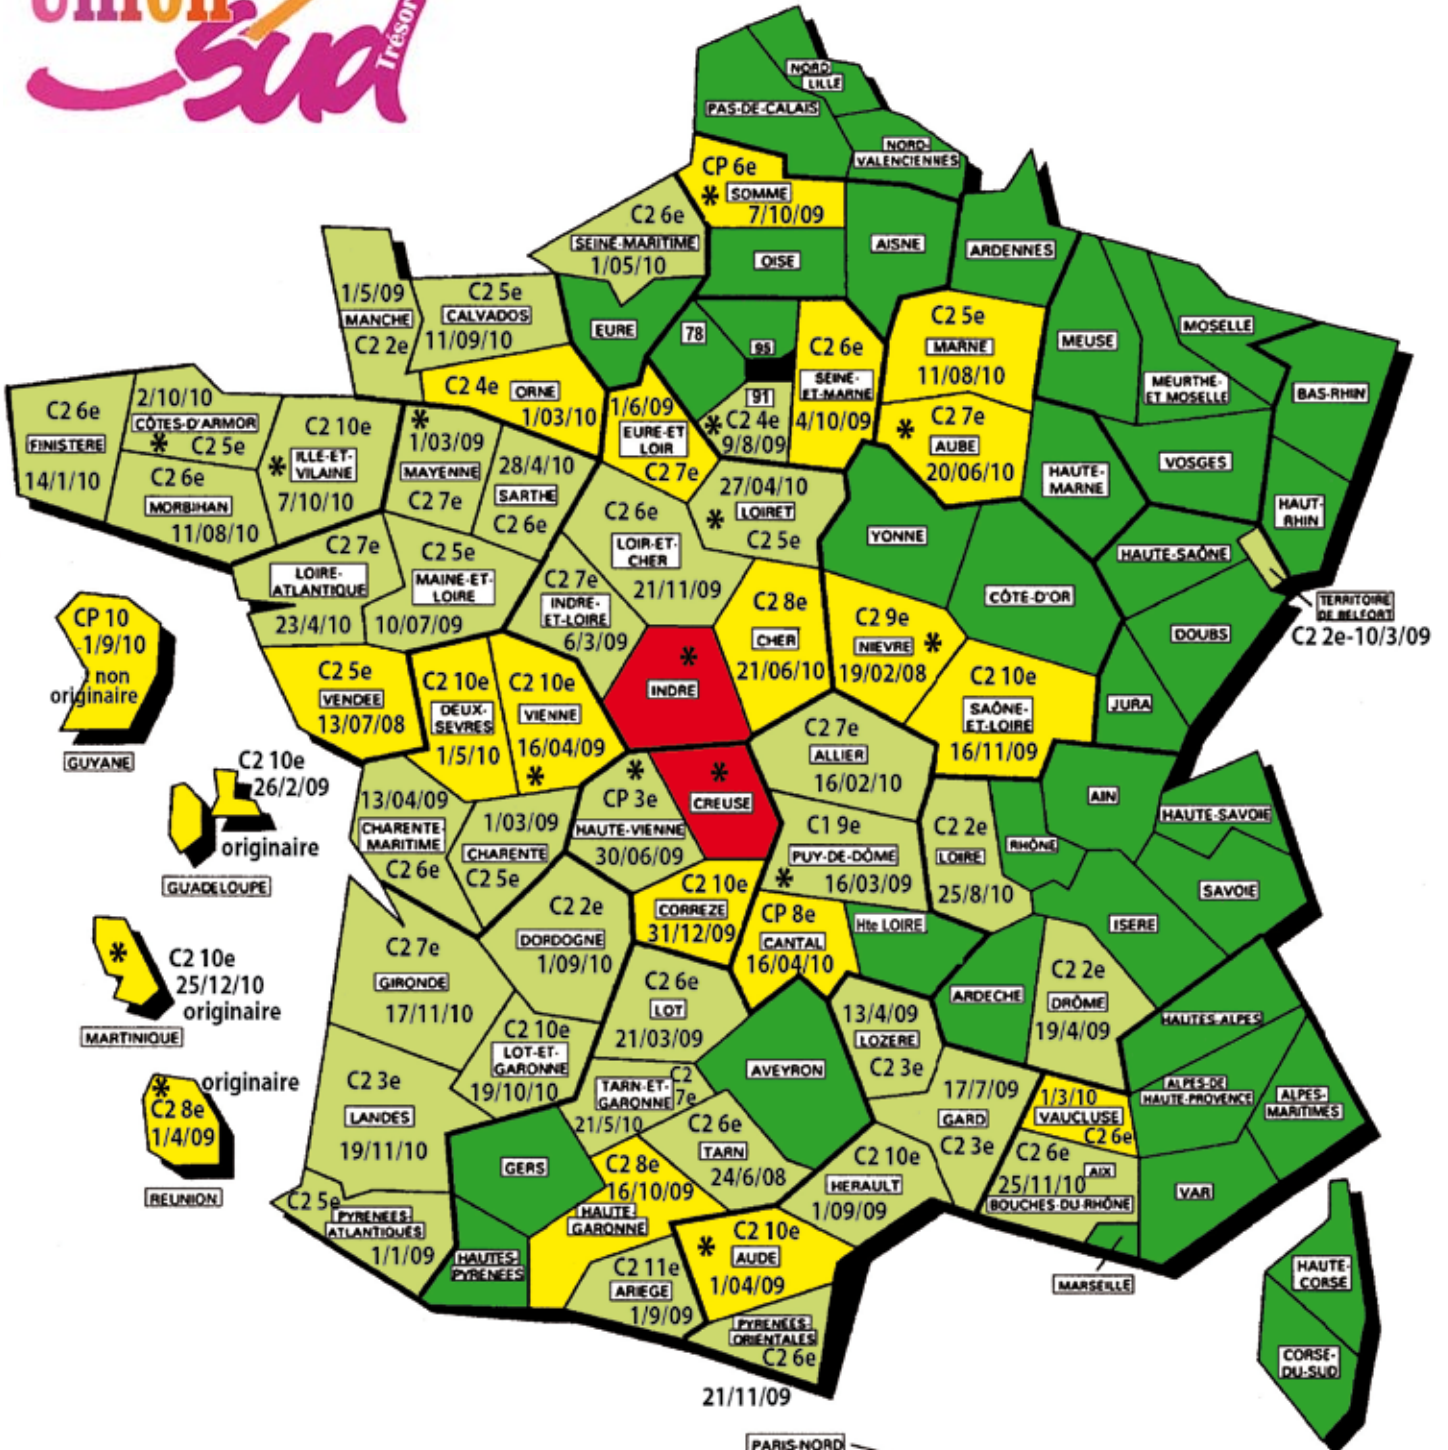

**MOUVEMENT B 2011  
 AVANT CAP  
 (hors postes à profil)**

- Départements fermés.
- Départements ouverts
- C2 ... Dernier agent rentré en liste normale
- C2 ... Dernier agent rentré sur un poste EDRA à titre dérogatoire
- \* Rapprochements en attente