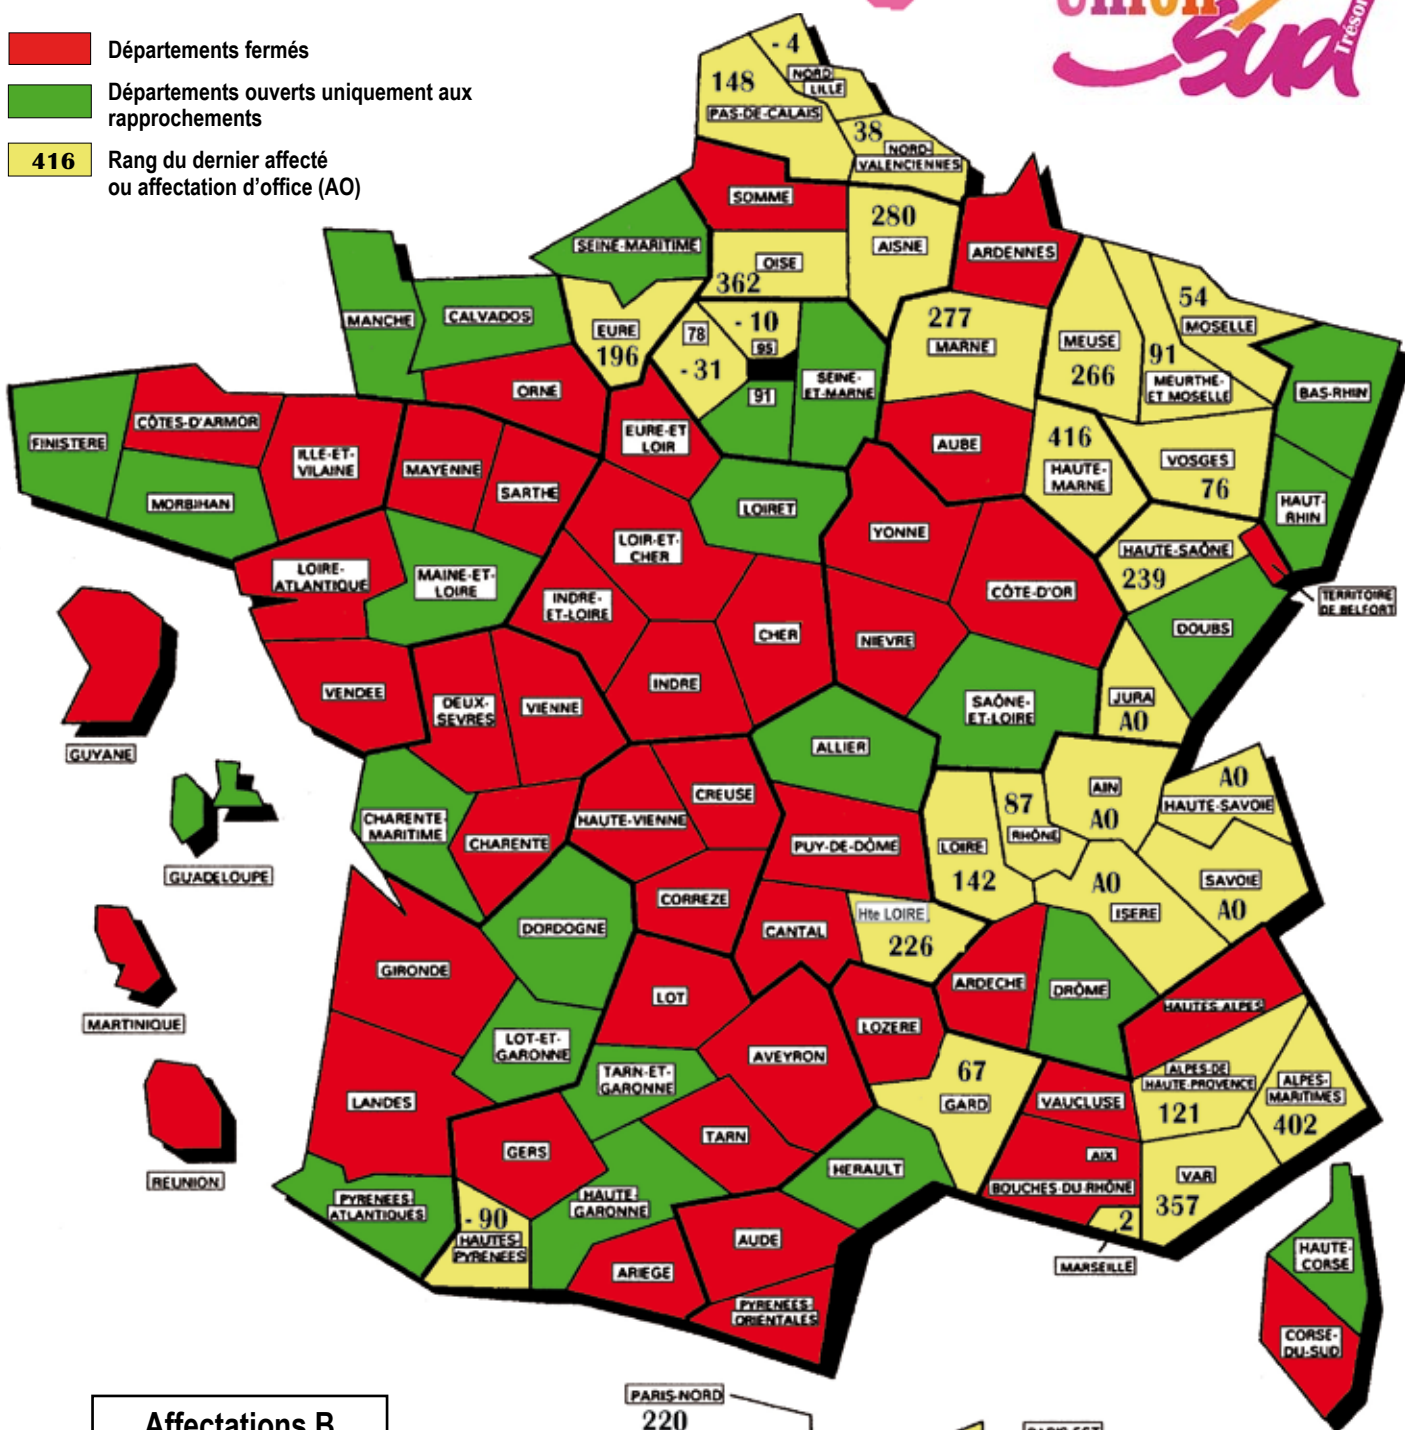

1ères affectations des contrôleurs stagiaires (hors contractuels handicapés)

Carte avant CAP Promo 2010-2011

- Départements fermés
- Départements ouverts uniquement aux rapprochements
- 416 Rang du dernier affecté ou affectation d'office (AO)