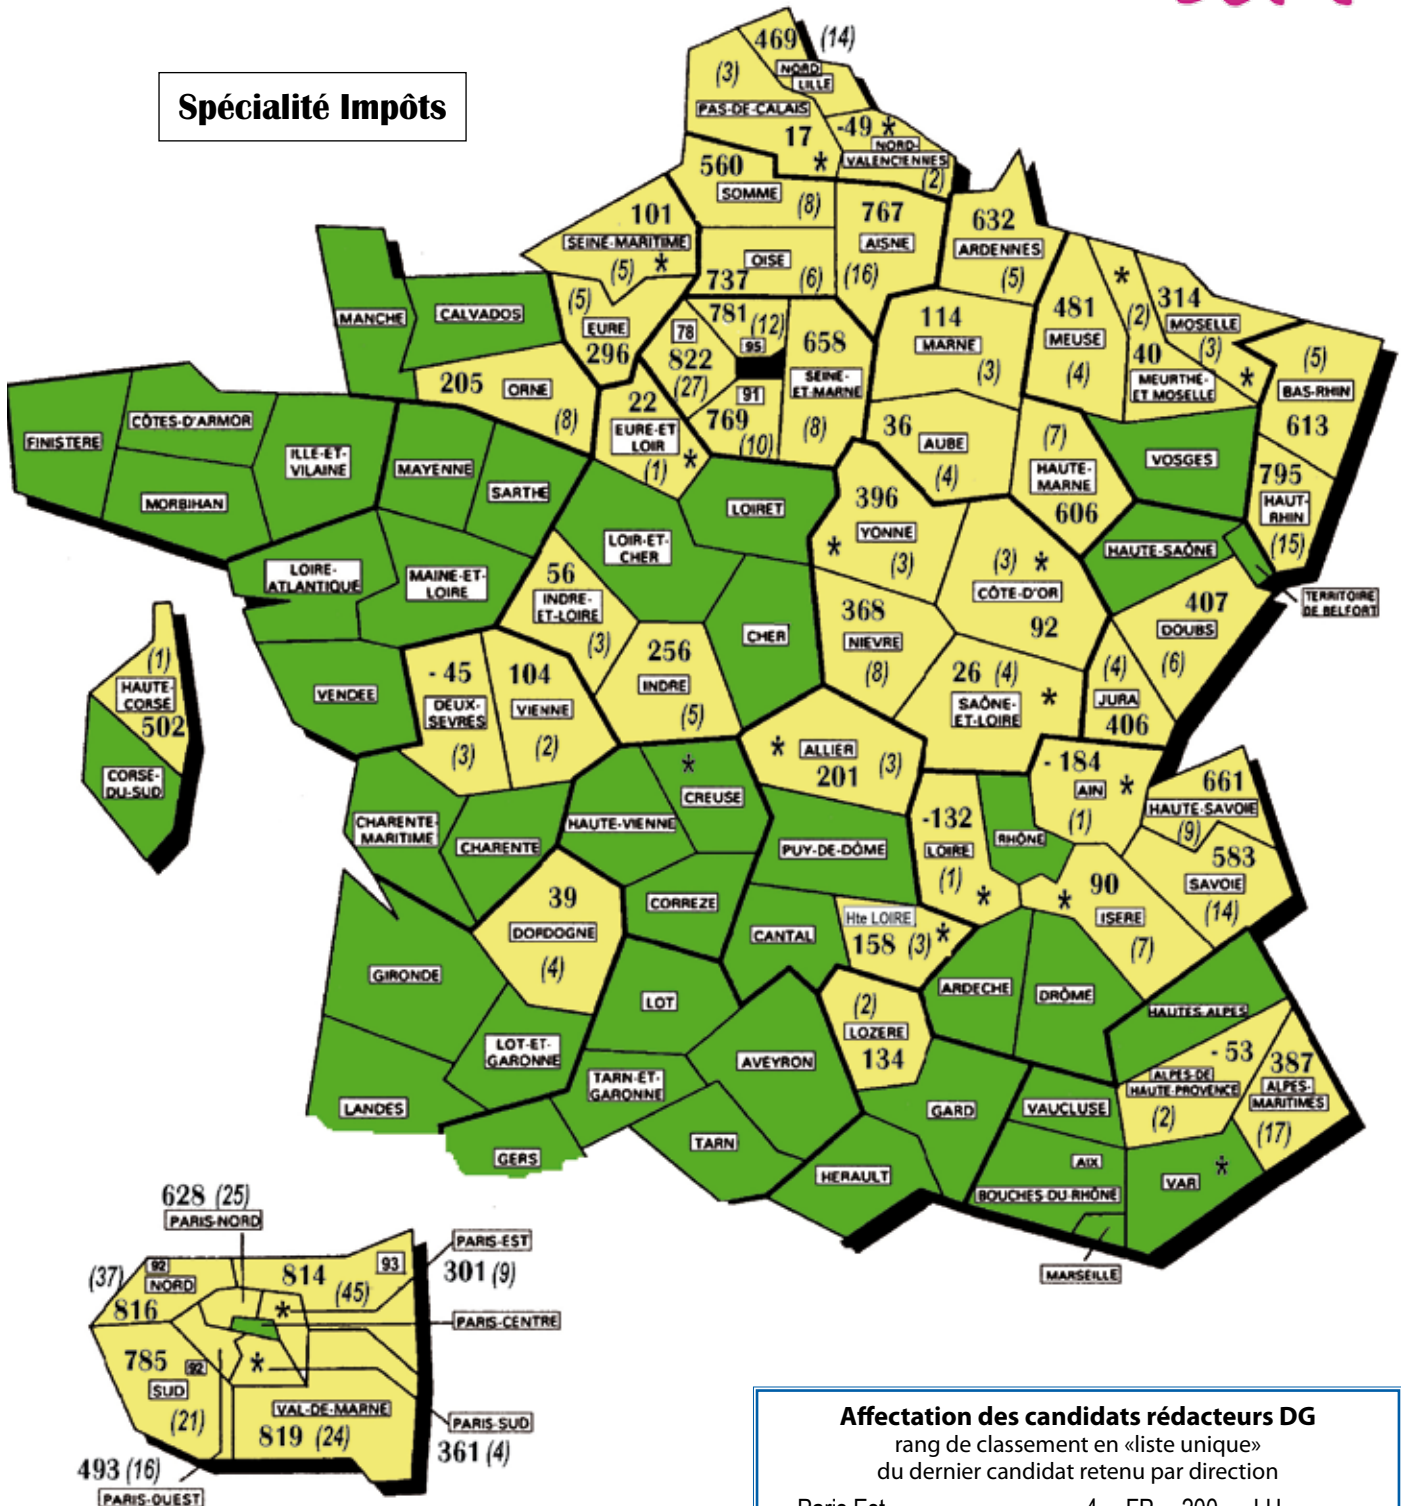

Spécialité Impôts

- Départements fermés
- Départements où des rapprochements sont rentrés

Affectation des candidats rédacteurs DG			
rang de classement en «liste unique»			
du dernier candidat retenu par direction			
Paris Est	4	FP	200 LU
	1	FI	207 LU
Paris Nord	7	FP	246 LU
Paris Ouest	6	FP	157 LU
Paris-Sud	4	FP	96 LU
Hauts-de-Seine Nord	5	FP	364 LU
Hauts-de-Seine Sud	5	FP	376 LU
Seine-St-Denis	9	FP	482 LU
Val-de-Marne	6	FP	421 LU
	1	FI	342 LU