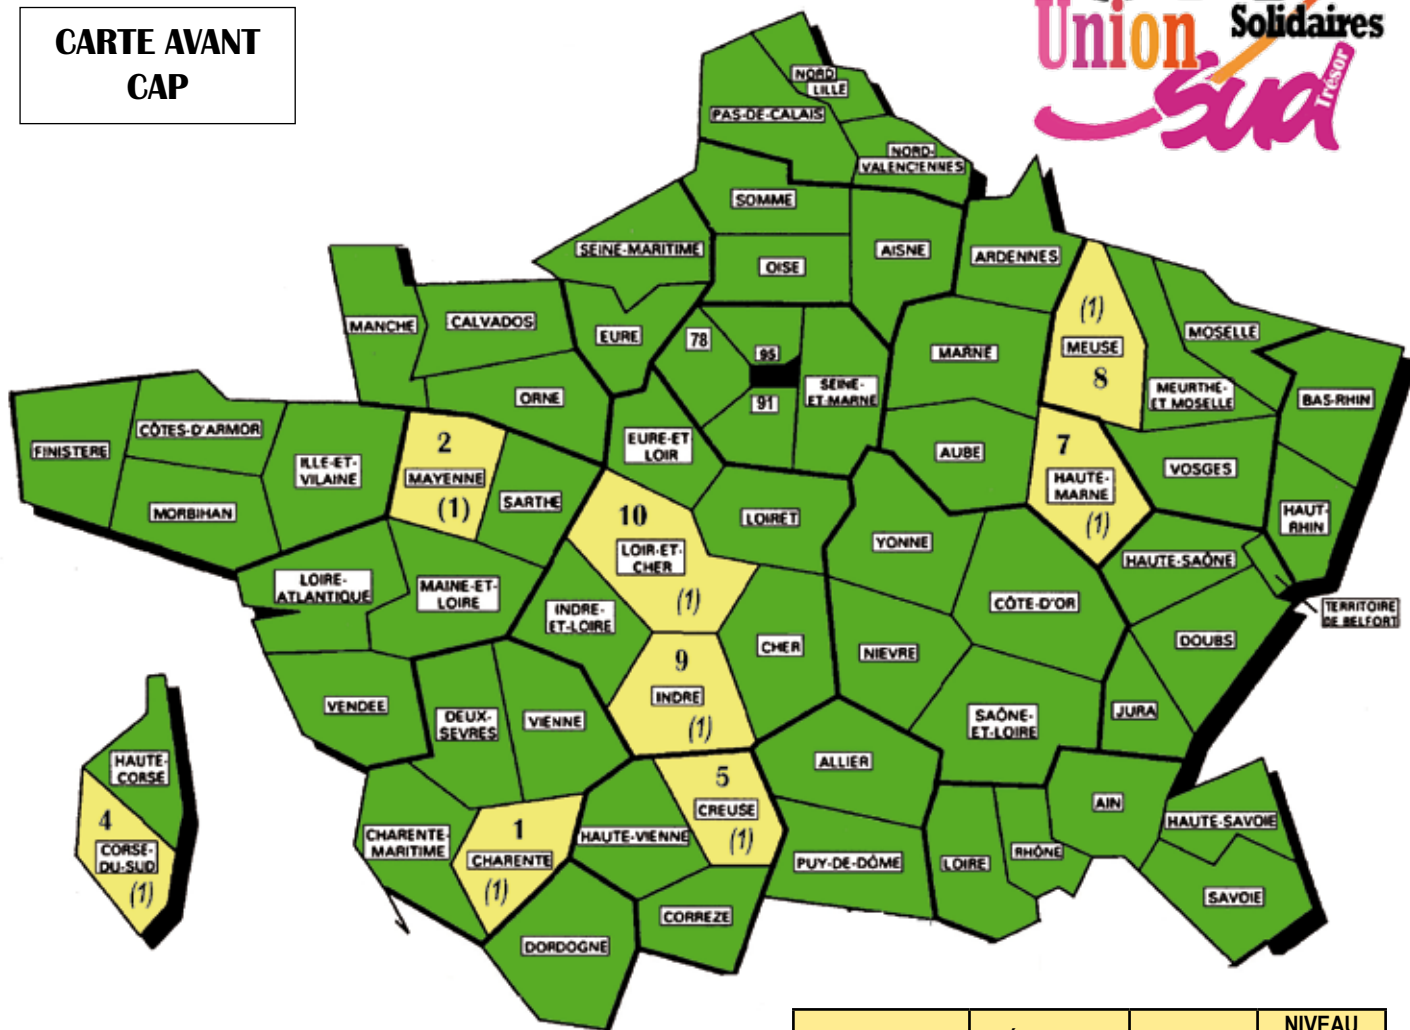

CARTE AVANT CAP

Affectation des candidats rédacteurs DG

rang de classement en «liste unique»
du dernier candidat retenu par direction

Hts de Seine Nord ..... Rédacteur DG (1) 3 LU
Seine-St-Denis ..... Rédacteur DG (1) 6 LU

DIRECTION	RÉSIDENCE	STRUCTURE	NIVEAU COUPURE
R13 DIRCOFI Sud-Est	CANNES	BRVER	219 (1)
R 54 DIRCOFI Est	BELFORT	BRVER	192 (2)
DIRCOFI Nord	ST QUENTIN	BRVER	- 42 (1)
	AMIENS	BRVER	432 (1)
	BOULOGNE	BRVER	159 (1)
	DUNKERQUE	BRVER	251 (1)
	EVREUX	BRVER	66 (1)
R 69 DIRCOFI Rhône-Alpes- Bourgogne	SEYNOD	BRVER	- 139 (2)
	LA RAVINE	BRVER	- 140 (1)

Spécialité informaticien PSE

CSI	RÉSIDENCE	Rang de classement bonifié dans la spécialité (Nombre de stagiaires entrés dans le département)
DRESG	NOISIEL	(1) 7ème
C 45	ORLEANS	(2) 13ème
C 49	ANGERS	(2) 2ème
C 51	REIMS	(1) 6ème
C 78	VERSAILLES	(3) 12ème
C 80	AMIENS	(1) 4ème
B 38	SI 2 B NOISIEL	(1) 2ème LU
B 38	SI 2 C NOISIEL	(2) 8ème LU

Spécialité informaticien analyste

	Nbre DE POSTES OFFERTS (rang de classement liste unique, dans la spécialité du dernier IE affecté)
SI 1 A NOISY-le-GRAND	(2) 4ème LU
SI 1 B MONTREUIL	(1) 7ème LU
SI 1 D NOISIEL	(1) 1er LU
SI 1 E NOISY-le-GRAND	(4) 10ème LU
SI 2 A NOISY-le-GRAND	(2) 13ème LU
SI 2 B NOISY-le-GRAND	(4) 12ème LU