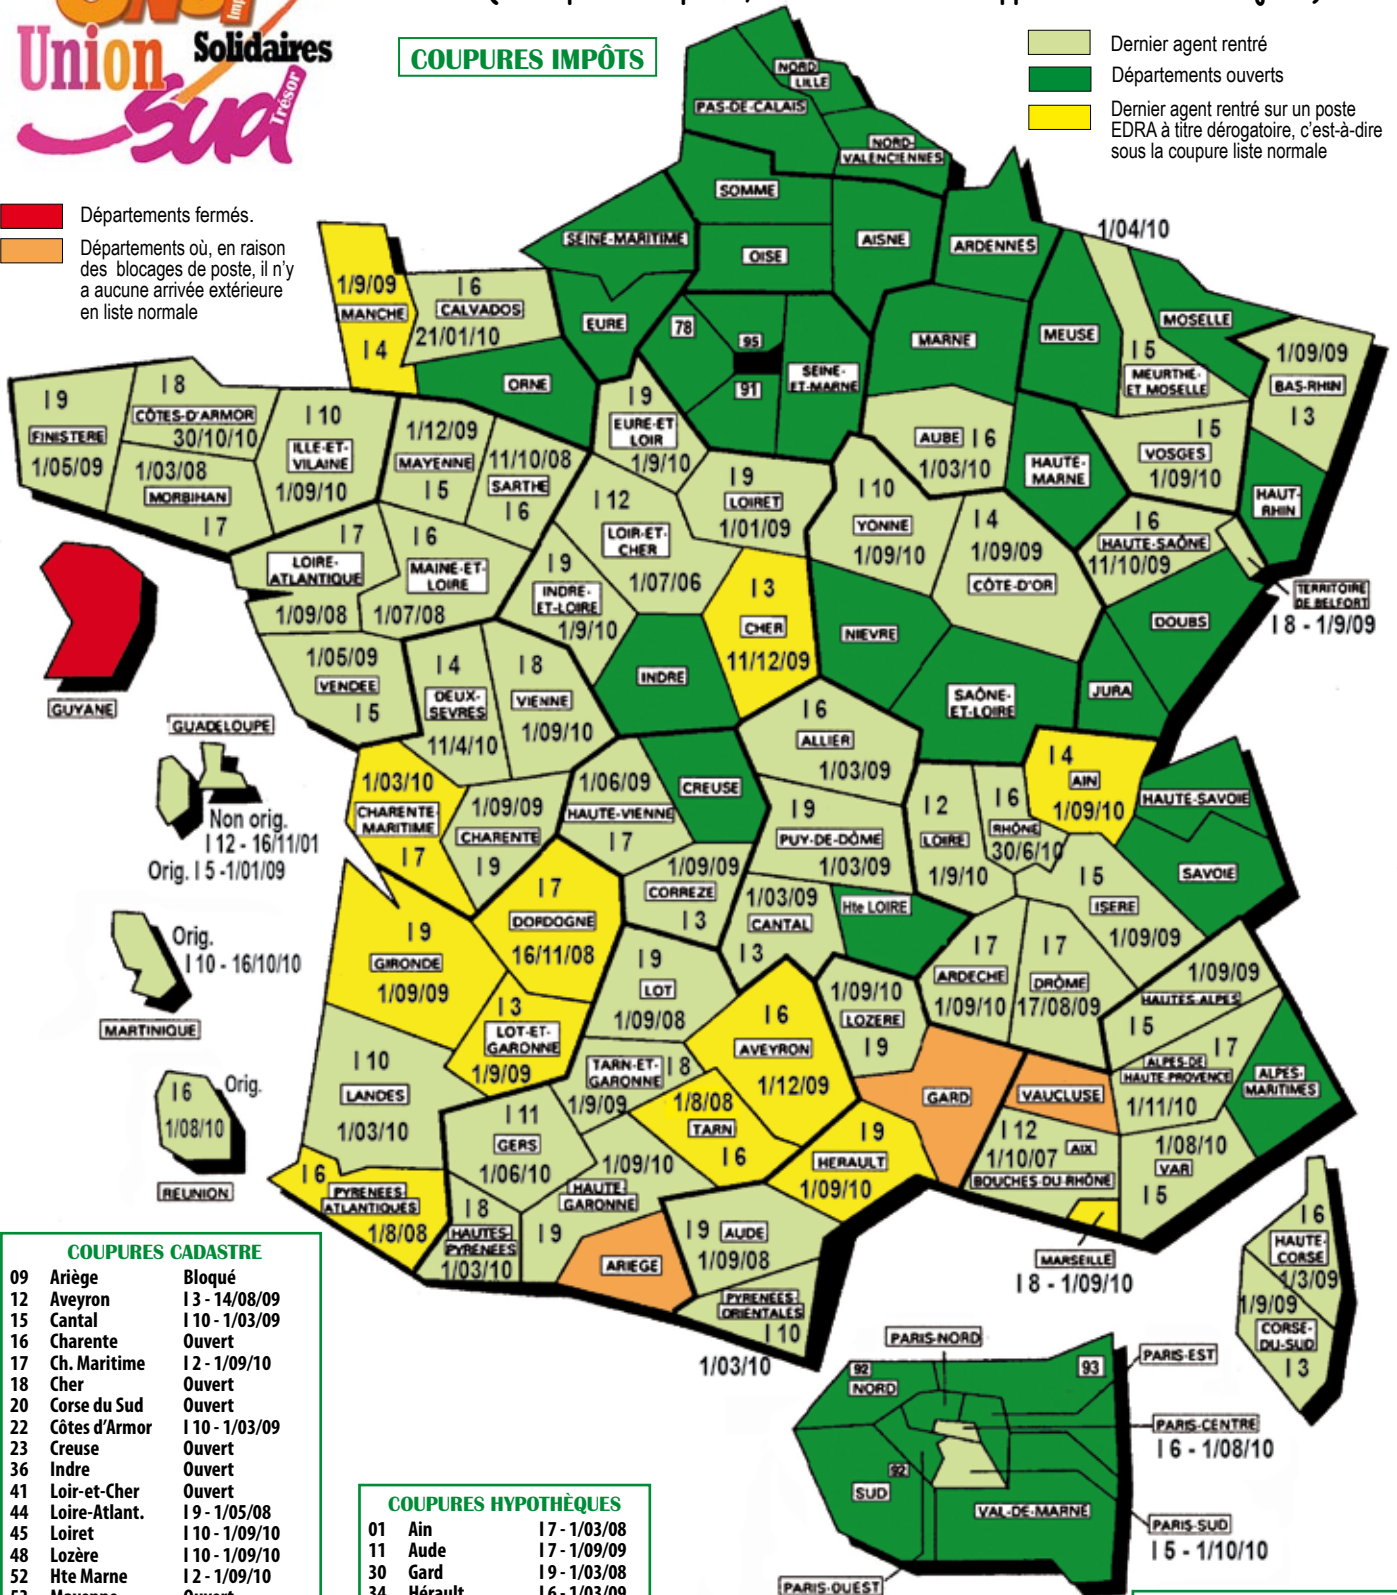

MOUVEMENT A 2011 - AVANT CAP

(Hors postes à profil, domaine et hors rapprochements de conjoint)

COUPURES IMPÔTS

- Dernier agent rentré
- Départements ouverts
- Dernier agent rentré sur un poste EDRA à titre dérogatoire, c'est-à-dire sous la coupure liste normale

- Départements fermés.
- Départements où, en raison des blocages de poste, il n'y a aucune arrivée extérieure en liste normale

COUPURES CADASTRE

09	Ariège	Bloqué
12	Aveyron	13 - 14/08/09
15	Cantal	110 - 1/03/09
16	Charente	Ouvert
17	Ch. Maritime	12 - 1/09/10
18	Cher	Ouvert
20	Corse du Sud	Ouvert
22	Côtes d'Armor	110 - 1/03/09
23	Creuse	Ouvert
36	Indre	Ouvert
41	Loir-et-Cher	Ouvert
44	Loire-Atlant.	19 - 1/05/08
45	Loiret	110 - 1/09/10
48	Lozère	110 - 1/09/10
52	Hte Marne	12 - 1/09/10
53	Mayenne	Ouvert
55	Meuse	Ouvert
56	Morbihan	Ouvert
57	Moselle	110 - 1/09/09
59	Nord Valenc.	17 - 16/07/10
60	Oise	Ouvert
62	Pas-de-Calais	110 - 16/09/10
63	Puy-de-Dôme	110 - 1/03/10
64	Pyrénées-Atl.	111 - 16/12/08
68	Haut-Rhin	Ouvert
71	Saône-et-Loire	Ouvert
76	Seine-Marit.	Ouvert
80	Somme	Ouvert
81	Tarn	19 - 1/03/10
83	Var	17 - 1/09/09
84	Vaucluse	Bloqué
88	Vosges	19 - 1/09/10
95	Val-d'Oise	Ouvert
97	Guadeloupe	19 - 1/9/09 (Orig)

COUPURES HYPOTHÈQUES

01	Ain	17 - 1/03/08
11	Aude	17 - 1/09/09
30	Gard	19 - 1/03/08
34	Hérault	16 - 1/03/09
37	Indre-et-Loire	19 - 1/09/08
38	Isère	Ouvert
40	Landes	19 - 1/09/08
45	Loiret	Ouvert
54	M.-et-Moselle	Ouvert
58	Nièvre	110 - 1/09/08
60	Oise	Ouvert
62	Pas-de-Calais	110 - 1/09/10
63	Puy-de-Dôme	19 - 1/09/08
69	Rhône	18 - 1/03/10
72	Sarthe	18 - 1/03/08
76	Seine-Marit.	110 - 1/09/10
92	Hts-Seine Nord	18 - 1/09/08
93	Seine-St-Denis	18 - 1/09/10
94	Val-de-Marne	17 - 1/03/10
95	Val-d'Oise	Ouvert
97	Réunion	19 - 1/9/08 (Non orig.)

COUPURES DIRCOFI

R 13	Sud-Est	16e - 1/09/10
R 31	Sud-Pyrénées	17e - 1/10/09
R 33	Sud-Ouest	13e - 1/03/09
R 35	Ouest	12e - 1/09/10
R 45	Centre	12e - 17/06/10
R 54	Est	Ouvert Belfort
R 59	Nord	Ouvert Amiens, Boulogne
R 69	Rhone-Alpes	13e - 1/09/09